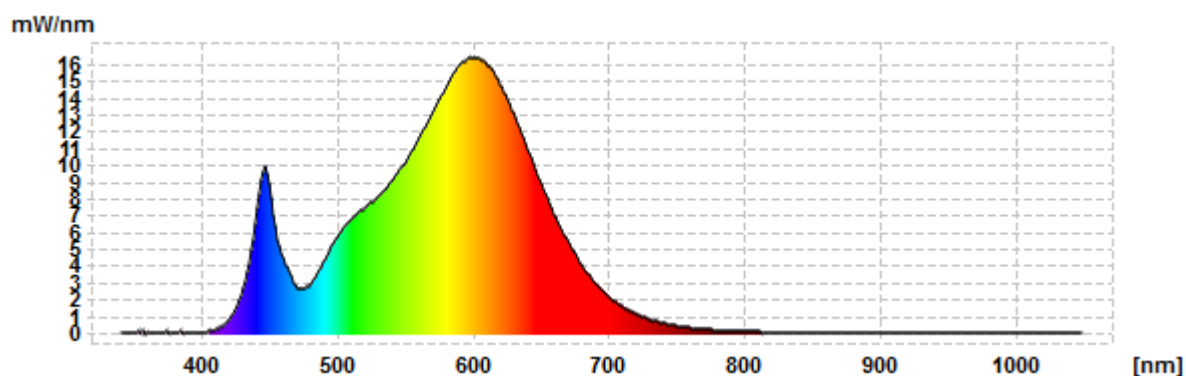

# Spectrum Test Report

**DEKO-LIGHT**  
ELEKTRONIK VERTRIEBS GMBH

<b>Client name:</b>	Deko-Light Elektronik Vertriebs GmbH	<b>Report time:</b>	2017-04-03
<b>Item No:</b>	688019	<b>Model name:</b>	LED Display Light

### Spectrum

CIE 1931 2° observer		CIE 1964 10° observer		Color Parameters	
x	0.4312	x	0.4373	CCT [k]	3051
y	0.3984	y	0.3930	Chromaticity Error	0.005
u'	0.2493	u'	0.2556	Color Peak	600.26
v'	0.5183	v'	0.5170	Color Peak Value	16.43
				Color Dominant	583.2
				Radiometric	2.4209
Rendering Indices		Ra	80.9		
R1	78.8	R8	56.0		
R2	89.4	R9	-0.7	Electrical Parameters	
R3	96.1	R10	76.4	Luminous [lm]	802.12
R4	79.1	R11	78.3	Luminous Efficacy [lm/W]	74.9645
R5	79.5	R12	73.2	Power [W]	10,7
R6	87.0	R13	81.1	Current [A]	0
R7	81.4	R14	98.3	Voltage [V]	230