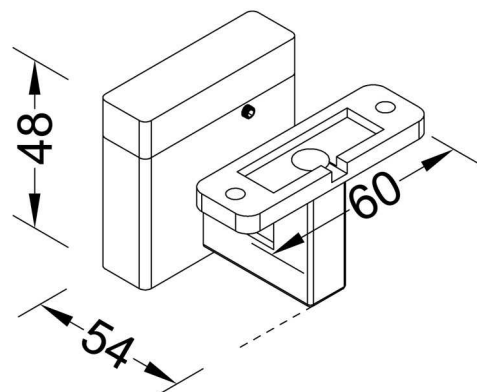

Article no.: 687086

Surface mounted furniture lamp, Ayleen I, silver, 220-240V AC/50-60Hz, 3,00 W, warmwhite

Light Direction

Rotating and tilting range	fixed
Angle of inclination	
Radiation direction	
Reflector / lense	

Dimensions & Weight

Length	60 mm
Width	54 mm
Height	48 mm
Diameter	
Suspensions from ceiling	
Product Weight	200 g

Base dimensions

Length	60 mm
Width	19 mm
Height	5,30 mm
Diameter