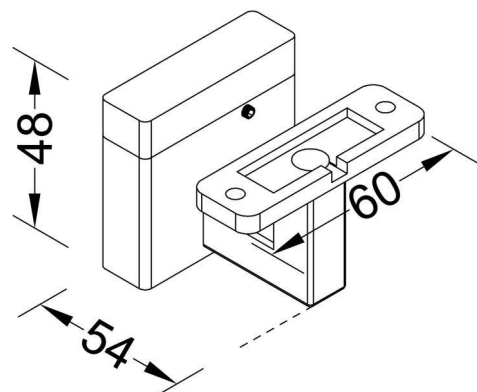

Artikel Nr.: 687086

Möbelaufbauleuchte, Ayleen I, Silber, 220-240V AC/50-60Hz, 3,00 W, Warmweiß

Lichtrichtung

Dreh- und Schwenkbereich	feststehend
Neigungswinkel	
Abstrahlverhalten	
Reflektor / Linse	

Abmessungen und Gewicht

Länge	60 mm
Breite	54 mm
Höhe	48 mm
Durchmesser	
Deckenabhängung	
Gewicht	200 g

Sockelmaß

Länge	60 mm
Breite	19 mm
Höhe	5,30 mm
Durchmesser