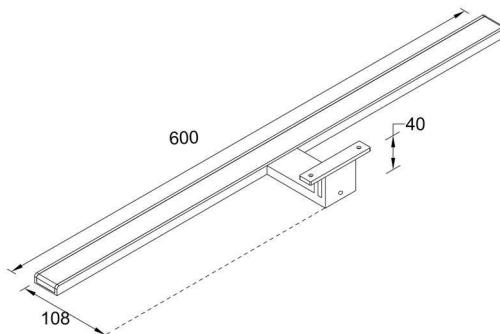

Artikel Nr.: 687081

Möbelaufbauleuchte, Situla II, silberfarben, 220-240V AC/50-60Hz, 7,00 W, Warmweiß + Neutralweiß + Kaltweiß

Lichtrichtung

Dreh- und Schwenkbereich	feststehend
Neigungswinkel	
Abstrahlverhalten	
Reflektor / Linse	

Abmessungen und Gewicht

Länge	600 mm
Breite	108 mm
Höhe	11 mm
Durchmesser	
Deckenabhängung	
Gewicht	392 g

Sockelmaß

Länge	46,5 mm
Breite	25 mm
Höhe	40 mm
Durchmesser