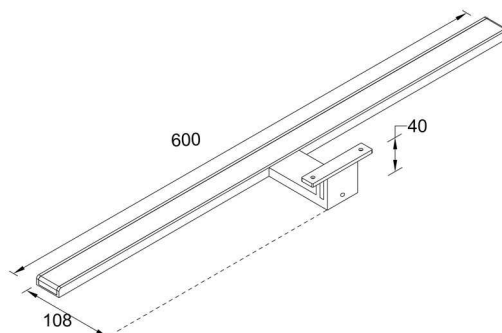

Article no.: 687081

Surface mounted furniture lamp, Situla II, silver, 220-240V AC/50-60Hz, 7,00 W, warm white + neutral white + coldwhite

Light Direction

Rotating and tilting range	fixed
Angle of inclination	
Radiation direction	
Reflector / lense	

Dimensions & Weight

Length	600 mm
Width	108 mm
Height	11 mm
Diameter	
Suspensions from ceiling	
Product Weight	392 g

Base dimensions

Length	46,5 mm
Width	25 mm
Height	40 mm
Diameter