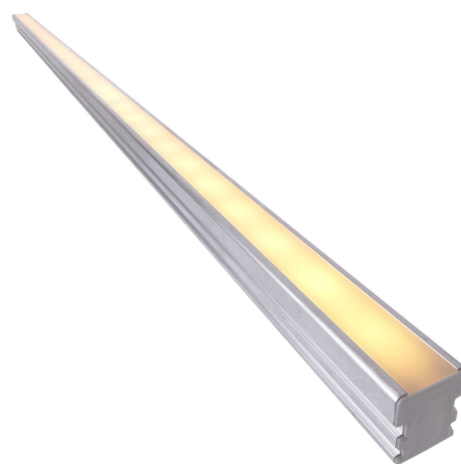

Artikel Nr.: 686003

LED Bar / Tube, Caroli, IP20

Technische Daten**Abmessungen und Gewicht**

Länge	1000,00
Breite	27,00
Höhe	30,00
Gewicht	1390 g
Schnittmöglichkeit (je)	

**Elektrische Daten**

Leistung / Leistungsaufnahme	5,30 W / 5,30 W
Eingangsspannung	24V DC
Eingangsstrom	
Anschlussmöglichkeit	Weipu männlich
Schutzklasse I, II, III	III

Lichttechnische Eigenschaften

Lichtfarbe	Warmweiß
Farbtemperatur	3000 K
Lichtstrom	190 lm
Abstrahlwinkel	100°
LED Typ	SMD 3528
LED Anzahl	96

Grenzwerte

Die Überschreitung der Grenzwerte und Betriebsspannung führt zu einer starken Verkürzung der Lebensdauer sowie Zerstörung der LED Module.

Betriebstemperatur	-20°C - +40°C
Lagertemperatur	-30°C - +40°C
IP - Schutzart	IP20

Artikel Nr.: 686003

LED Bar / Tube, Caroli, IP20

Allgemeine Eigenschaften

Umwelteigenschaften

Energieeffizienzklasse	A
Energieverbrauch	6 kWh/1000h

Article no.: 686003

LED Bar / Tube, Caroli, IP20

Technical Data**Dimensions & Weight**

Length	1000,00
Width	27,00
Height	30,00
Product weight	1390 g
Cutting possibility (each)	

**Electrical Characteristics**