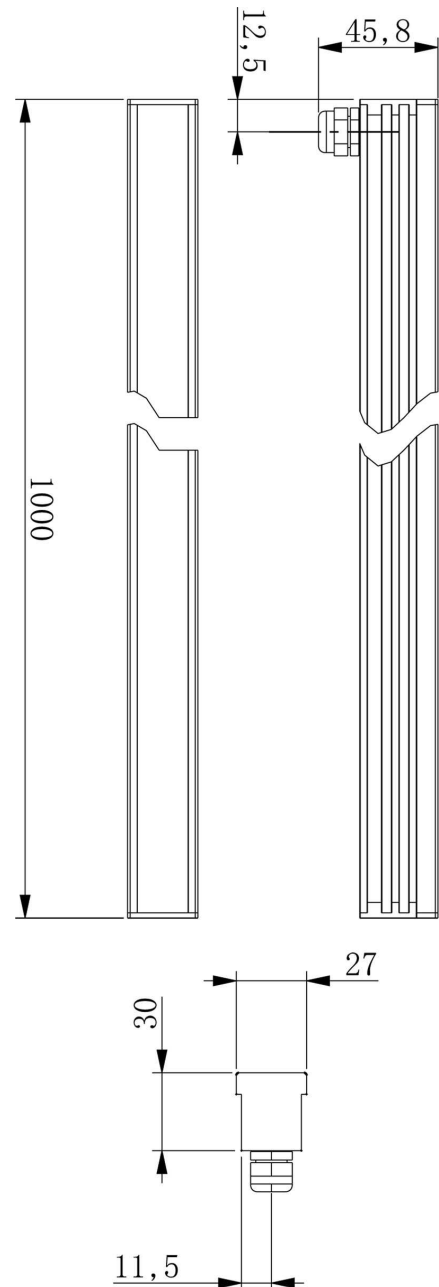

Artikel Nr.: 686003

LED Bar / Tube, Caroli, IP20

Technische Daten**Abmessungen und Gewicht**

Länge	1000,00
Breite	27,00
Höhe	30,00
Gewicht	1390 g
Schnittmöglichkeit (je)	

**Elektrische Daten**

Leistung / Leistungsaufnahme	5,30 W / 5,30 W
Eingangsspannung	24V DC
Eingangsstrom	
Anschlussmöglichkeit	Weipu männlich
Schutzklasse I, II, III	III

Article no.: 686003

LED Bar / Tube, Caroli, IP20

Technical Data**Dimensions & Weight**

Length	1000,00
Width	27,00
Height	30,00
Product weight	1390 g
Cutting possibility (each)	

**Electrical Characteristics**

Power / power consumption	5,30 W / 5,30 W
Input voltage	24V DC
Input current	
Connection possibility	Weipu Male
Protection class I, II, III	III

Light Technical Data

Colour Designation	warmwhite
Colour temperature	3000 K
Luminous Flux	190 lm
Beam angle	100°
LED type	SMD 3528
LED quantity	96

Article no.: 686003

LED Bar / Tube, Caroli, IP20

General product data

Environmental Characteristics

Energy Label	A
Energy consumption	6 kWh/1000h

Lifespan

Lamp life time	20000 h
Luminous flux end of lifetime	0,70
Number of switching cycles	10000