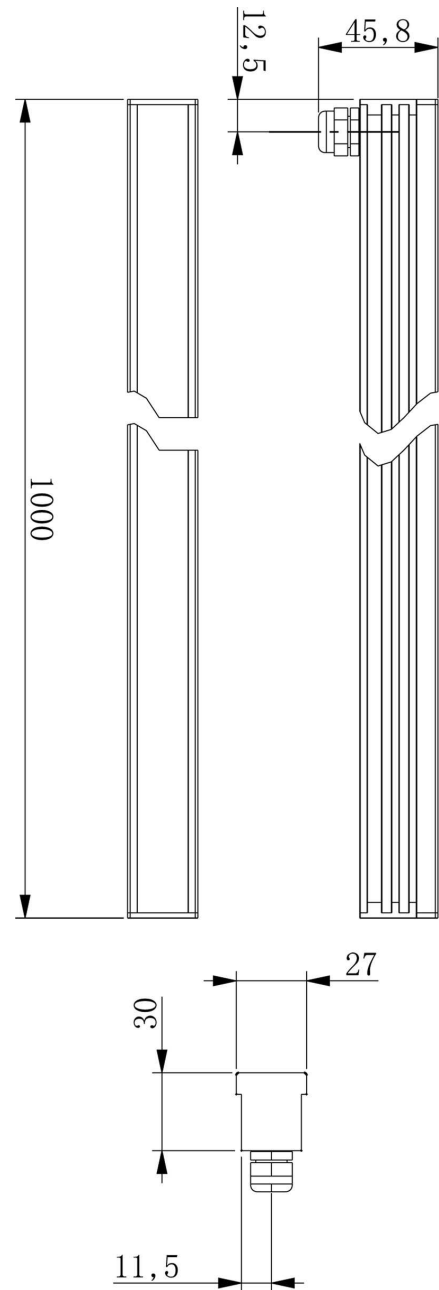

Artikel Nr.: 686003

LED Bar / Tube, Caroli, IP20

Technische Daten**Abmessungen und Gewicht**

Länge	1000,00
Breite	27,00
Höhe	30,00
Gewicht	1390 g
Schnittmöglichkeit (je)	

**Elektrische Daten**

Leistung / Leistungsaufnahme	5,30 W / 5,30 W
Eingangsspannung	24V DC
Eingangsstrom	
Anschlussmöglichkeit	Weipu männlich
Schutzklasse I, II, III	III

Betriebstemperatur	-20°C - +40°C
Lagertemperatur	-30°C - +40°C
IP - Schutzart	IP20

Artikel Nr.: 686003

LED Bar / Tube, Caroli, IP20

Allgemeine Eigenschaften

Umwelteigenschaften

Energieeffizienzklasse	A
Energieverbrauch	6 kWh/1000h

Lebensdauer

Lebensdauer	20000 h
Lichtstrom Ende Lebensdauer	0,70
Schaltzyklen	10000

IP20	Schutz gegen das Eindringen von Fremdkörper > 50 mm. Kein Schutz gegen das Eindringen von Wasser.
	Leuchte der Schutzklasse III Leuchte, bei der der Schutz gegen elektrischen Schlag auf der Anwendung der Schutzkleinspannung (SELV) beruht und in der Spannungen höher als SELV nicht erzeugt werden.
	Aufgrund des komplexen Herstellungsprozesses von LED stellen die angegebenen Werte nur rein statistische Größen dar und müssen nicht zwingend den tatsächlichen Parametern jedes einzelnen LED-Moduls entsprechen, sondern können von den typischen Werten abweichen.
	Die Lichtquelle dieser Leuchte darf nur vom Hersteller oder einem von ihm beauftragten Servicetechniker oder einer vergleichbar qualifizierten Person ersetzt werden

Article no.: 686003

LED Bar / Tube, Caroli, IP20

Technical Data**Dimensions & Weight**

Length	1000,00
Width	27,00
Height	30,00
Product weight	1390 g
Cutting possibility (each)	

**Electrical Characteristics**