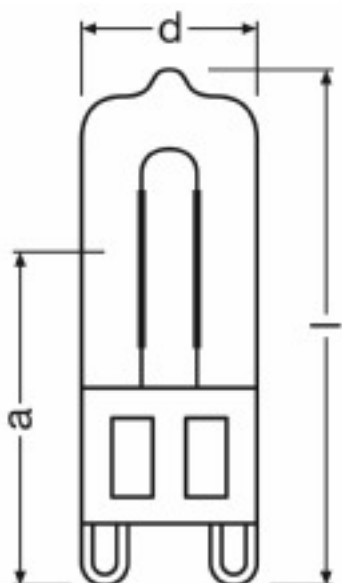

Produkteigenschaften

- Mittlere Lebensdauer: 2.000 h
- Dimmbar
- Farbwiedergabeindex R_a : 100
- Ausführung: zwei Längen 43 mm (kurz), 51 mm (lang)
- Socket: G9

Technische Daten

Elektrische Daten

Bemessungsleistung	20 W
Nennleistung	20 W
Nennspannung	230 V
Netzleistungsfaktor λ	1.00
Energy consumption [AGGR]	20 kWh/1000h

Abmessungen & Gewicht

Länge	43.0 mm
Gesamtlänge	43.0 mm
Durchmesser	14.0 mm
Abstand Lichtschwerpunkt (LCL)	22.0 mm
Außenkolben	T13,3

Produktgrafik

Farben & Materialien

Quecksilbergehalt der Lampe	0.0 mg
Quecksilberfrei	Ja