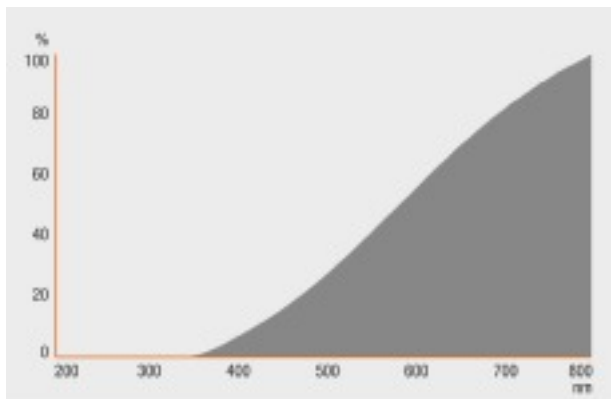

Strahlungsverteilung

Einsatzmöglichkeiten

Dimmbar	Ja
Brennstellung	Beliebig

Zertifikate & Standards

Energieeffizienzklasse	D

Klassifikationen

ILCOS	HSGST/C/UB-20-230-G9-22
Bestellnummer	66720 ECO