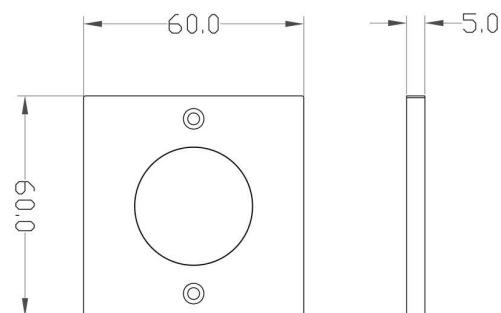

**Abmessungen und Gewicht**

<b>Länge</b>	60 mm
<b>Breite</b>	60 mm
<b>Höhe</b>	5 mm
<b>Durchmesser</b>	
<b>Einbautiefe</b>	
<b>Gewicht</b>	55 g

**Ausschnittsmaß**

<b>Länge</b>	
<b>Breite</b>	
<b>Durchmesser</b>	

**Dimensions & Weight**

<b>Length</b>	60 mm
<b>Width</b>	60 mm
<b>Height</b>	5 mm
<b>Diameter</b>	
<b>Mounting Depth</b>	
<b>Product Weight</b>	55 g

**Cut-out dimensions**

<b>Length</b>	
<b>Width</b>	
<b>Diameter</b>	