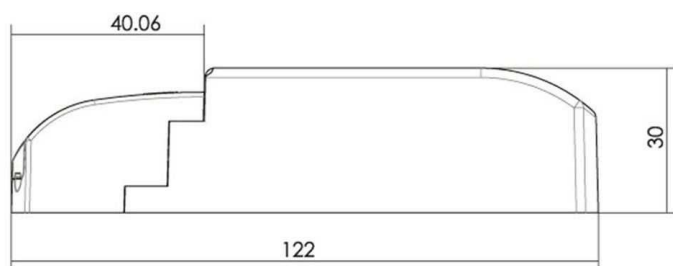

Artikel Nr.: 862169

Netzgerät, DIM, CV, 12V 2,5-25W

Abmessungen und Gewicht

Grenzwerte

Länge	122,00 mm	Betriebstemperatur	-20°C - +50°C
Breite	52,00 mm	Gehäusetemperatur	0 °C
Höhe	30,00 mm		
Durchmesser	0,00 mm		
Gewicht	100 g