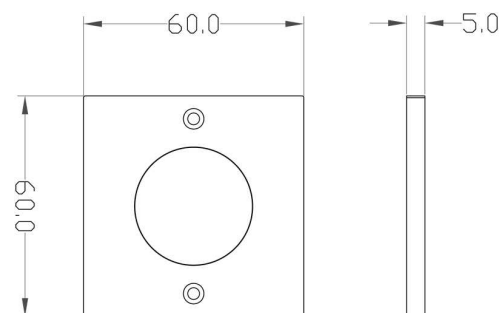

**Abmessungen und Gewicht**

<b>Länge</b>	60 mm
<b>Breite</b>	60 mm
<b>Höhe</b>	5 mm
<b>Durchmesser</b>	
<b>Einbautiefe</b>	
<b>Gewicht</b>	55 g

**Ausschnittsmaß**

<b>Länge</b>	
<b>Breite</b>	
<b>Durchmesser</b>	

**Light Technical Data**

<b>Bulb</b>	LED-module fixed
<b>Colour Designation</b>	warmwhite
<b>Colour temperature</b>	2700 K
<b>Luminous flux</b>	210 lm
<b>Beam angle</b>	115°
<b>LED type</b>	COB
<b>LED quantity</b>	1
<b>Spectral power distribution</b>	584 nm

**Dimensions & Weight**

<b>Length</b>	60 mm
<b>Width</b>	60 mm
<b>Height</b>	5 mm
<b>Diameter</b>	
<b>Mounting Depth</b>	
<b>Product Weight</b>	55 g

**Cut-out dimensions**

<b>Length</b>	
<b>Width</b>	
<b>Diameter</b>	