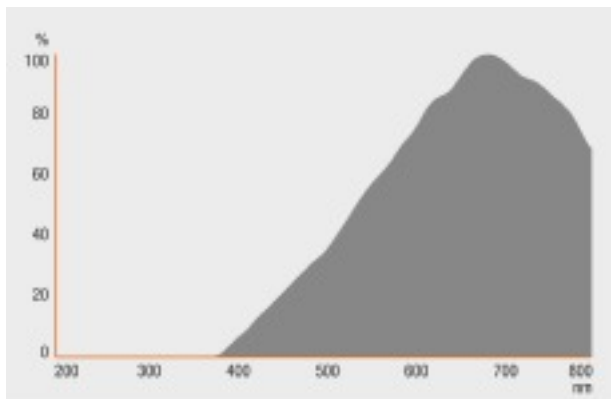

Strahlungsverteilung

Einsatzmöglichkeiten

Dimmbar	Ja
Brennstellung	Beliebig

Zertifikate & Standards

Energieeffizienzklasse	B

Klassifikationen

ILCOS	HRGS//UBIB-35-12-GU5,3-51/36
Bestellnummer	48865 WFL