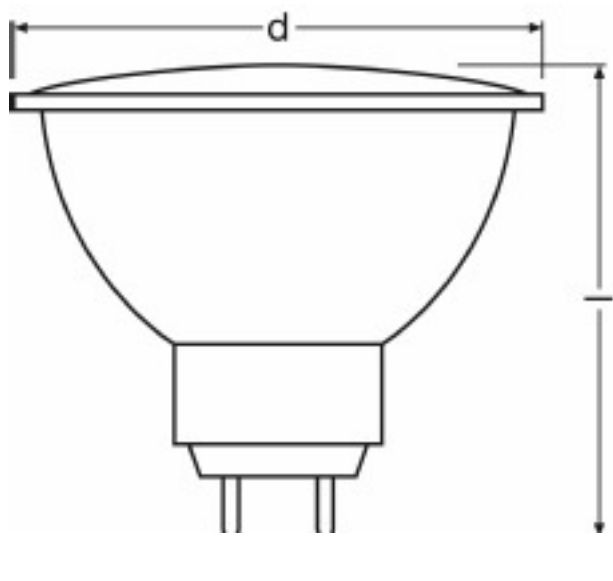

DECOSTAR 51 ECO 35 W 12 V 36° GU5.3

DECOSTAR 51 ECO | Halogenlampen mit Kaltlichtspiegelreflektor, Durchmesser 51 mm

- Allgemeinbeleuchtung
- Küchenbeleuchtung
- Esstischbeleuchtung
- Spiegelbeleuchtung
- Arbeitsplatzbeleuchtung
- Shops
- Gaststätten, Hotels und ähnliche repräsentative Anwendungen

Produkteigenschaften

- Mittlere Lebensdauer: 5.000 h
- Dimmbar
- Farbwiedergabeindex R_a: 100
- Sockel: GU5.3

Technische Daten

Elektrische Daten

Bemessungsleistung	35 W
Nennleistung	35 W
Nennspannung	12 V
Netzleistungsfaktor λ	1.00
Energy consumption [AGGR]	38

Lichttechnische Daten

Lichtfarbe gemäß EN 12464-1	Warm White
Lichtstärke	2200 cd
Ausstrahlungswinkel	36 °
Farbtemperatur	3000 K
Farbwiedergabeindex Ra	100
Startzeit	0.0 s
Aufwärmzeit (60 %)	0.00 s
Lichtstromerhalt am Ende d. Nennlebensd	0.75
Nennnutzlichtstrom 90°	620 lm
Bemessungsnutzlichtstrom 90°	620

Abmessungen & Gewicht

Gesamtlänge	45.0 mm
Durchmesser	51.0 mm
Außenkolben	MR51
Länge	46.0 mm
Maximaler Durchmesser	51.0 mm

Produktgrafik

Farben & Materialien

Quecksilbergehalt der Lampe	0.0 mg
Quecksilberfrei	Ja