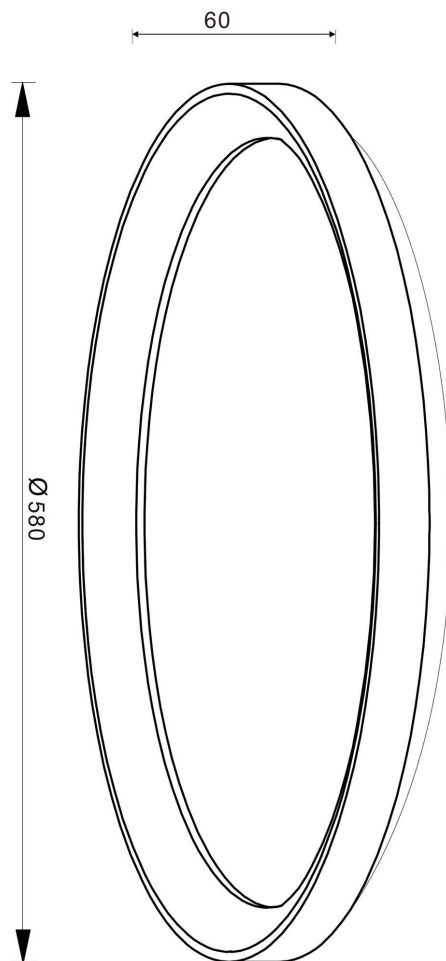

#### Elektrische Daten

<b>Leistung</b>	54,00 W
<b>Eingangsspannung</b>	220-240V AC/50-60Hz
<b>Eingangsstrom</b>	
<b>Fassung / Sockel</b>	
<b>Anzahl Sockel</b>	
<b>Netzgerät</b>	inkl. LED-Netzgerät
<b>Ansteuerung</b>	Phasenanschnitt oder Phasenabschnitt
<b>Anschlussmöglichkeit</b>	Klemme
<b>Schutzklasse I, II, III</b>	I

#### Lichttechnische Eigenschaften

<b>Leuchtmittel</b>	Lichtquelle fest
<b>Lichtfarbe</b>	Warmweiß
<b>Farbtemperatur</b>	3000 K
<b>Lichtstrom</b>	4365 lm
<b>Abstrahlwinkel</b>	130°
<b>LED Typ</b>	SMD
<b>LED Anzahl</b>	216
<b>Strahlungsverteilung</b>	583 nm

**Artikel Nr.: 348137**

Deckenaufbauleuchte, Mirach 580 mm, Kaffee, 220-240V AC/50-60Hz, Warmweiß

**Lichtrichtung**

Dreh- und Schwenkbereich	feststehend
Neigungswinkel	
Abstrahlverhalten	
Reflektor / Linse	

**Abmessungen und Gewicht**

Länge (mm)	0,00
Breite (mm)	0,00
Höhe (mm)	60,00
Durchmesser (mm)	580,00
Deckenabhängung (mm)	0,00
Gewicht	3450 g

**Sockelmaß**

Länge (mm)	0,00
Breite (mm)	0,00
Höhe (mm)	0,00
Durchmesser (mm)	0,00