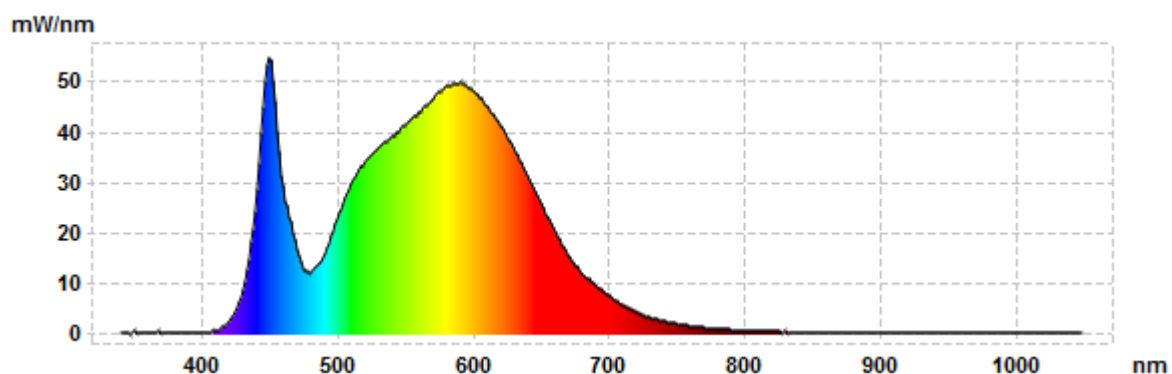

Spectrum Test Report

DEKO-LIGHT
ELEKTRONIK VERTRIEBS GMBH

Client name:	Deko Light Elektronik Vertriebs GmbH	Report time:	2018-09-26
Item No:	348106	Model name:	Sculptoris 60

Results

Spectrum

CIE 1931 2° observer		CIE 1964 10° observer		Color Parameters	
x	0.3824	x	0.3891	CCT [k]	4001
y	0.3843	y	0.3794	Chromaticity Error	0.003
u'	0.2234	u'	0.2298	Color Peak	451.08
v'	0.5051	v'	0.5040	Color Peak Value	55.36
				Color Dominant	577.6
				Radiometric	8.6872
Rendering Indices		Ra	80.8		
R1	78.3	R8	63.4		
R2	86.1	R9	2.8	Electrical Parameters	
R3	92.7	R10	67.4	Luminous [lm]	2878.70
R4	80.1	R11	78.4	Luminous Efficacy [lm/W]	68.8684
R5	78.3	R12	56.2	Power [W]	41,8
R6	80.8	R13	79.9	Current [A]	0
R7	86.4	R14	95.9	Voltage [V]	230