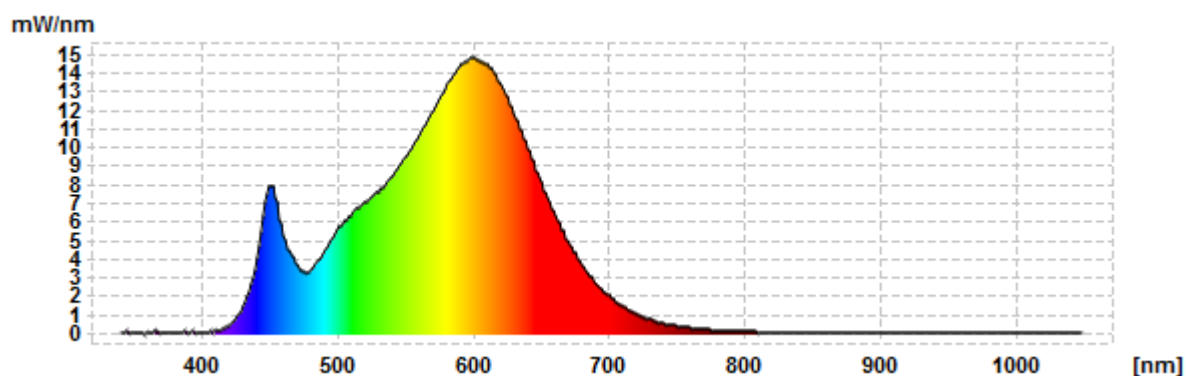

Spectrum Test Report

DEKO-LIGHT
ELEKTRONIK VERTRIEBS GMBH

Client name:	Deko-Light Elektronik Vertriebs GmbH	Report time:	2016-09-08
Item No:	348046	Model name:	Surface Mounted Ceiling Lamp

Results

Spectrum

CIE 1931 2° observer		CIE 1964 10° observer		Color Parameters	
x	0.4304	x	0.4372	CCT [k]	3117
y	0.4047	y	0.4007	Chromaticity Error	0.003
u'	0.2461	u'	0.2522	Color Peak	601.19
v'	0.5206	v'	0.5201	Color Peak Value	14.82
				Color Dominant	581.9
				Radiometric	2.1967
Rendering Indices		Ra	81.9		
R1	79.9	R8	57.4		
R2	90.8	R9	2.2	Electrical Parameters	
R3	96.0	R10	79.3	Luminous [lm]	734.30
R4	79.5	R11	78.5	Luminous Efficacy [lm/W]	66.6941
R5	80.4	R12	71.6	Power [W]	11,01
R6	88.9	R13	82.5	Current [A]	0
R7	82.4	R14	98.3	Voltage [V]	230