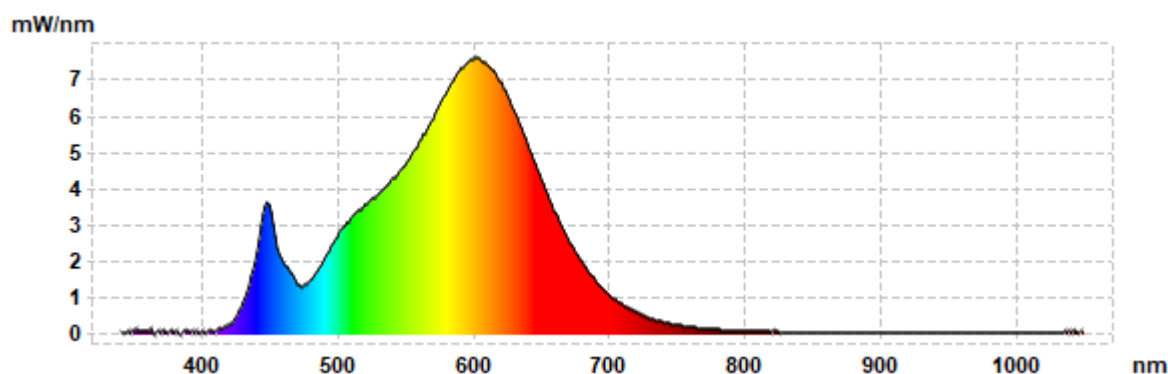

Spectrum Test Report

DEKO-LIGHT
ELEKTRONIK VERTRIEBS GMBH

Client name:	Deko-Light GmbH	Report time:	2020-04-03 10:00:35
Item No:	346016	Model name:	Brahe

Results

Spectrum

CIE 1931 2° observer		CIE 1964 10° observer		Color Parameters	
x	0,4396	x	0,4465	CCT [k]	3002
y	0,4099	y	0,4052	Chromaticity Error	0,003
u'	0,2498	u'	0,2563	Color Peak	603,05
v'	0,5240	v'	0,5233	Color Peak Value	7,62
				Color Dominant	582,2
				Radiometric	1,1121
Rendering Indices		Ra	82,3		
R1	80,1	R8	57,9		
R2	90,1	R9	3,2	Electrical Parameters	
R3	97,0	R10	78,0	Luminous [lm]	369,20
R4	80,8	R11	80,4	Luminous Efficacy [lm/W]	42,9307
R5	80,6	R12	72,8	Power [W]	8,6
R6	88,5	R13	82,3	Current [A]	0
R7	83,1	R14	98,8	Voltage [V]	230