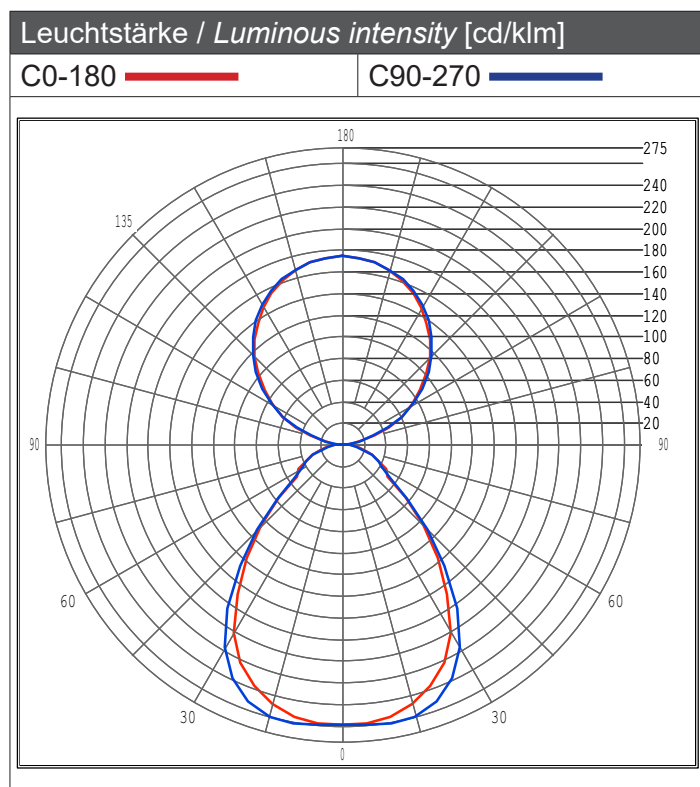

Artikel Nr. / Article No.: 343030

Stehleuchte, Office One / Floor lamp, Office One
110-240V AC/50-60Hz, 80,00 W

Lichtstrom <i>Luminous flux</i>	Leistung <i>Input power</i>	Lichtausbeute <i>Luminous efficacy</i>	Lichtstärke <i>Luminous intensity</i>
6503,9 lm	75,70 W	85,9 lm/W	1689 cd

Die Energieklasse wird auf der Grundlage der Lichtverteilung und der Lichtausbeute gemäß berechnet in Anhang VII der Verordnung (EU) Nr. 874/2012

Energy class is calculated on the basis of the light distribution and luminous efficacy according to Annex VII of Regulation (EU) No 874/2012

Oben / Up	
Lichtstrom / Luminous flux	Lichtstärke / Luminous intensity
3171,6 lm	1131 cd
	Abstrahlwinkel / Beam angle FWHM 50%
C0-180 	110,8°
C90-270 	112,3°

Unten / Down	
Lichtstrom / Luminous flux	Lichtstärke / Luminous intensity
3332,3 lm	1689 cd
	Abstrahlwinkel / Beam angle FWHM 50%
C0-180 	82,5°
C90-270 	84,9°