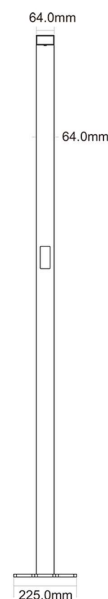

Artikel Nr.: 343024

Stehleuchte, Office Three Motion, Signalweiß RAL 9003, 220-240V AC/50-60Hz, 80,00 W (55W/25W) , Neutralweiß

Lichtrichtung

Dreh- und Schwenkbereich	
Neigungswinkel	
Abstrahlverhalten	2 Side
Reflektor / Linse	

Abmessungen und Gewicht

Länge	1950,0 mm
Breite	64,0 mm
Höhe	1056,0 mm
Durchmesser	
Gewicht	11310 g

Grenzwerte

Die Überschreitung der Grenzwerte und Betriebsspannung führt zu einer starken Verkürzung der Lebensdauer sowie Zerstörung der LED Module.

Betriebstemperatur	-20°C - +45°C
Lagertemperatur	-40°C - +80°C
IP - Schutzart	IP20