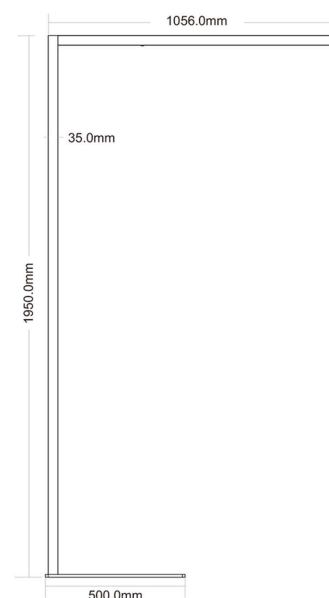

Artikel Nr.: 343024

Stehleuchte, Office Three Motion, Signalweiß RAL 9003, 220-240V AC/50-60Hz, 80,00 W (55W/25W) , Neutralweiß

Lichtrichtung

Dreh- und Schwenkbereich	
Neigungswinkel	
Abstrahlverhalten	2 Side
Reflektor / Linse	

Abmessungen und Gewicht

Länge	1950,0 mm
Breite	64,0 mm
Höhe	1056,0 mm
Durchmesser	
Gewicht	11310 g

Grenzwerte

Die Überschreitung der Grenzwerte und Betriebsspannung führt zu einer starken Verkürzung der Lebensdauer sowie Zerstörung der LED Module.

Betriebstemperatur	-20°C - +45°C
Lagertemperatur	-40°C - +80°C
IP - Schutzart	IP20