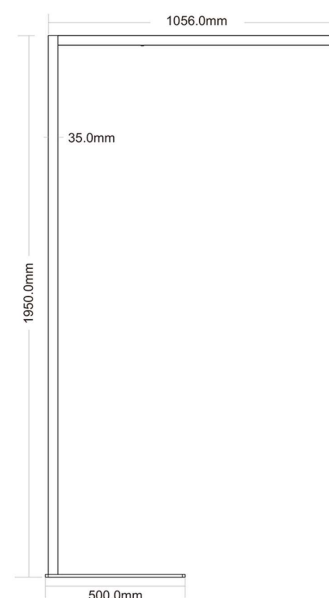

Article no.: 343024

Floor lamp, Office Three Motion, Signal white RAL 9003, 220-240V AC/50-60Hz, 80,00 W (55W/25W) , neutral white

Light Direction

Rotating and tilting range	
Angle of inclination	
Radiation direction	2 Side
Reflector / lense	

Dimensions & Weight

Length	1950,0 mm
Width	64,0 mm
Height	1056,0 mm
Diameter	
Product Weight	11310 g

Absolute maximum ratings

The LED will get damaged and the lifetime will decrease when you overrun absolute maximum ratings.

Working temperature	-20°C - +45°C
Storage temperature	-40°C - +80°C
IP - Code	IP20