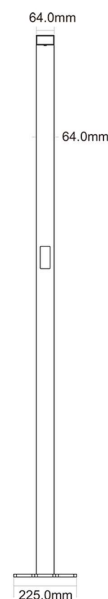

Article no.: 343024

Floor lamp, Office Three Motion, Signal white RAL 9003, 220-240V AC/50-60Hz, 80,00 W (55W/25W) , neutral white

Light Direction

Rotating and tilting range	
Angle of inclination	
Radiation direction	2 Side
Reflector / lense	

Dimensions & Weight

Length	1950,0 mm
Width	64,0 mm
Height	1056,0 mm
Diameter	
Product Weight	11310 g

Absolute maximum ratings

The LED will get damaged and the lifetime will decrease when you overrun absolute maximum ratings.

Working temperature	-20°C - +45°C
Storage temperature	-40°C - +80°C
IP - Code	IP20