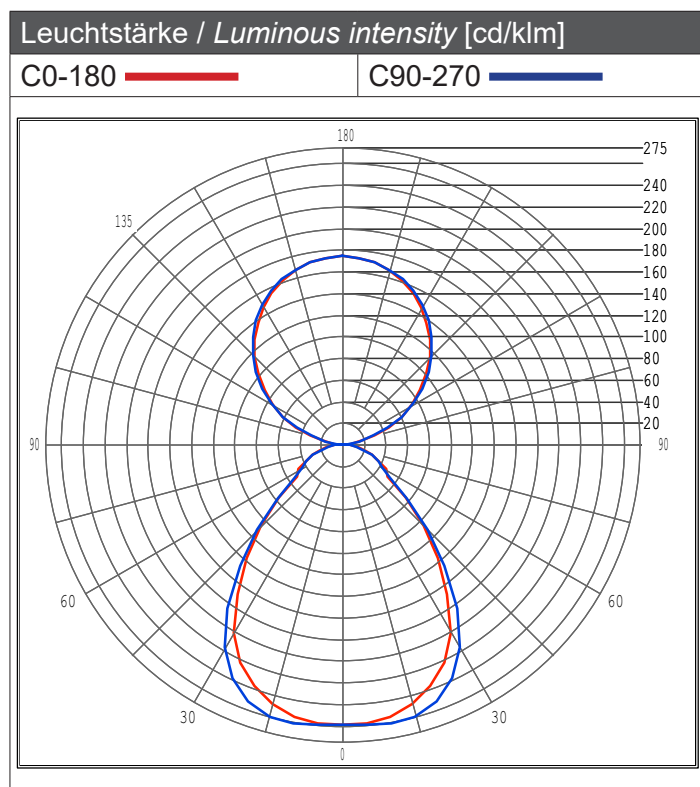

**Artikel Nr. / Article No.: 343019**

Stehleuchte, Office One Motion / Floor lamp, Office One Motion  
110-240V AC/50-60Hz, 80,00 W

Lichtstrom <i>Luminous flux</i>	Leistung <i>Input power</i>	Lichtausbeute <i>Luminous efficacy</i>	Lichtstärke <i>Luminous intensity</i>
6503,9 lm	75,70 W	85,9 lm/W	1689 cd

Die Energieklasse wird auf der Grundlage der Lichtverteilung und der Lichtausbeute gemäß berechnet in Anhang VII der Verordnung (EU) Nr. 874/2012

Energy class is calculated on the basis of the light distribution and luminous efficacy according to Annex VII of Regulation (EU) No 874/2012

Oben / Up	
Lichtstrom / Luminous flux	Lichtstärke / Luminous intensity
3171,6 lm	1131 cd
	Abstrahlwinkel / Beam angle FWHM 50%
C0-180 	110,8°
C90-270 	112,3°

Unten / Down	
Lichtstrom / Luminous flux	Lichtstärke / Luminous intensity
3332,3 lm	1689 cd
	Abstrahlwinkel / Beam angle FWHM 50%
C0-180 	82,5°
C90-270 	84,9°