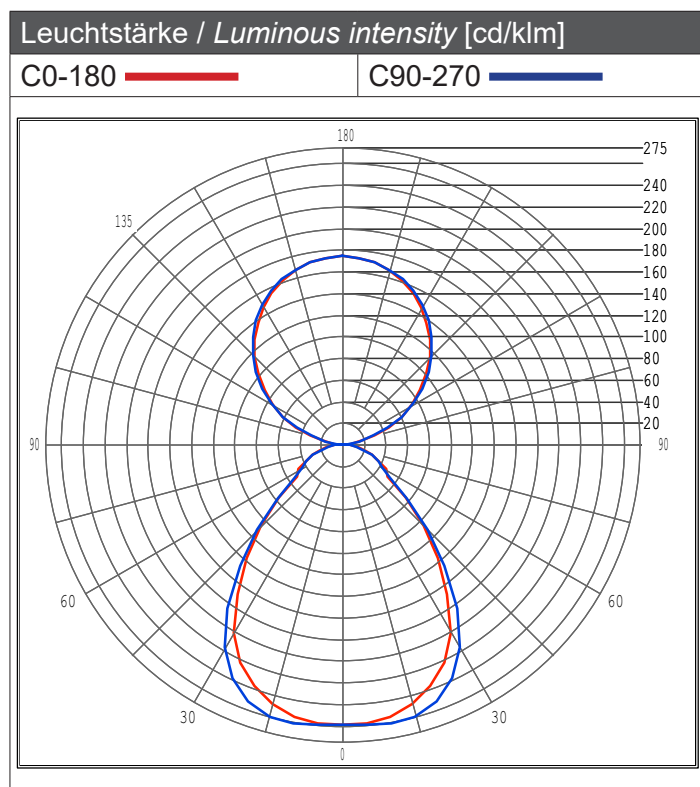

**Artikel Nr. / Article No.: 343018**

Stehleuchte, Office One / Floor lamp, Office One  
110-240V AC/50-60Hz, 80,00 W

Lichtstrom <i>Luminous flux</i>	Leistung <i>Input power</i>	Lichtausbeute <i>Luminous efficacy</i>	Lichtstärke <i>Luminous intensity</i>
6503,9 lm	75,70 W	85,9 lm/W	1689 cd

Die Energieklasse wird auf der Grundlage der Lichtverteilung und der Lichtausbeute gemäß berechnet in Anhang VII der Verordnung (EU) Nr. 874/2012

Energy class is calculated on the basis of the light distribution and luminous efficacy according to Annex VII of Regulation (EU) No 874/2012

Oben / Up	
Lichtstrom / Luminous flux	Lichtstärke / Luminous intensity
3171,6 lm	1131 cd
	Abstrahlwinkel / Beam angle FWHM 50%
C0-180 	110,8°
C90-270 	112,3°

Unten / Down	
Lichtstrom / Luminous flux	Lichtstärke / Luminous intensity
3332,3 lm	1689 cd
	Abstrahlwinkel / Beam angle FWHM 50%
C0-180 	82,5°
C90-270 	84,9°