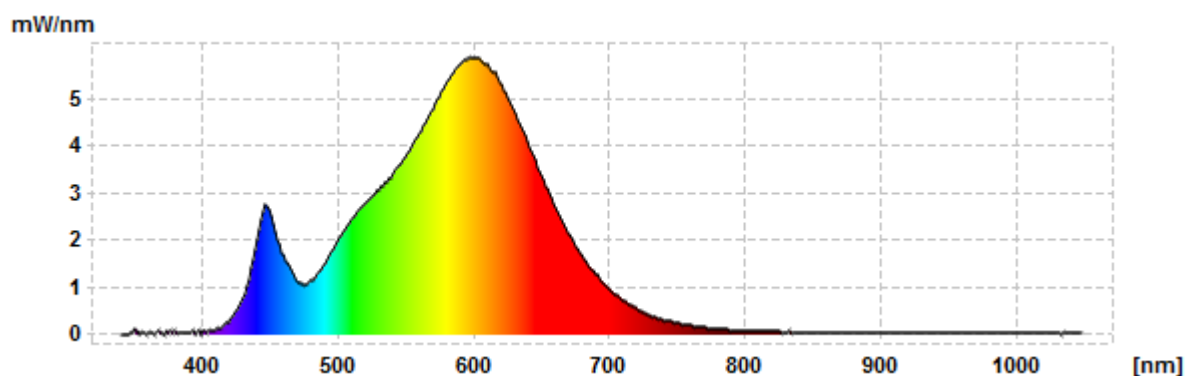

Spectrum Test Report

DEKO-LIGHT
ELEKTRONIK VERTRIEBS GMBH

Client name:	Deko Light Elektronik Vertriebs GmbH	Report time:	2017-07-25
Item No:	342059	Model name:	Ludivine

Results

Spectrum

CIE 1931 2° observer		CIE 1964 10° observer		Color Parameters	
x	0.4376	x	0.4446	CCT [k]	3030
y	0.4092	y	0.4038	Chromaticity Error	0.003
u'	0.2488	u'	0.2557	Color Peak	601.65
v'	0.5235	v'	0.5224	Color Peak Value	5.88
				Color Dominant	582.0
				Radiometric	0.8805
Rendering Indices		Ra	80.8		
R1	78.2	R8	57.1		
R2	88.5	R9	0.4	Electrical Parameters	
R3	96.9	R10	74.0	Luminous [lm]	291.38
R4	78.8	R11	77.2	Luminous Efficacy [lm/W]	45.5286
R5	78.3	R12	68.5	Power [W]	6,4
R6	85.6	R13	80.3	Current [A]	0
R7	83.1	R14	98.5	Voltage [V]	230