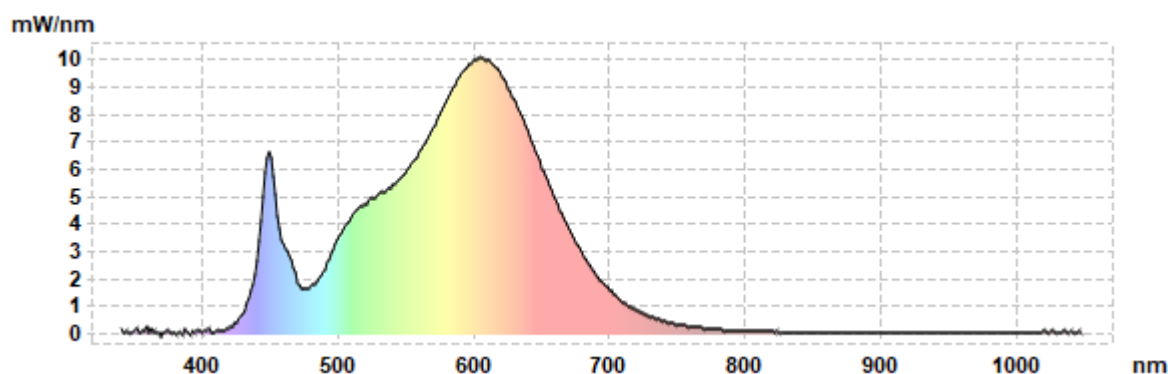

Spectrum Test Report

DEKO-LIGHT
ELEKTRONIK VERTRIEBS GMBH

Client name:	Deko Light Elektronik Vertriebs GmbH	Report time:	2021-06-10
Item No:	341248	Model name:	MADERA

Results

Spectrum

CIE 1931 2° observer		CIE 1964 10° observer		Color Parameters	
x	0,4367	x	0,4423	CCT [k]	2956
y	0,3982	y	0,3941	Chromaticity Error	0,005
u'	0,2530	u'	0,2585	Color Peak	606,36
v'	0,5190	v'	0,5182	Color Peak Value	10,08
				Color Dominant	583,9
				Radiometric	1,5009
Rendering Indices		Ra	85,2		
R1	84,6	R8	63,0		
R2	92,9	R9	17,7	Electrical Parameters	
R3	96,2	R10	84,1	Luminous [lm]	480,06
R4	84,3	R11	85,4	Luminous Efficacy [lm/W]	71,8647
R5	85,1	R12	76,5	Power [W]	6,68
R6	91,8	R13	86,7	Current [A]	0
R7	83,5	R14	98,8	Voltage [V]	230