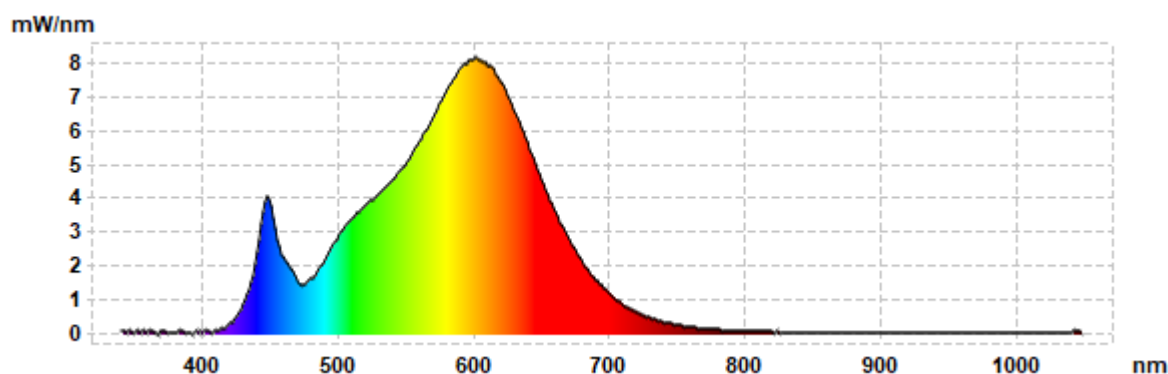

Spectrum Test Report

DEKO-LIGHT
ELEKTRONIK VERTRIEBS GMBH

Client name:	Deko-Light GmbH	Report time:	2020-09-04 10:06:58
Item No:	341243	Model name:	Brahe IV

Results

Spectrum

CIE 1931 2° observer		CIE 1964 10° observer		Color Parameters	
x	0,4389	x	0,4457	CCT [k]	3000
y	0,4082	y	0,4036	Chromaticity Error	0,003
u'	0,2501	u'	0,2565	Color Peak	603,05
v'	0,5233	v'	0,5225	Color Peak Value	8,17
				Color Dominant	582,4
				Radiometric	1,1954
Rendering Indices		Ra	82,2		
R1	80,1	R8	57,8		
R2	90,3	R9	3,5	Electrical Parameters	
R3	96,8	R10	78,3	Luminous [lm]	395,66
R4	80,5	R11	79,9	Luminous Efficacy [lm/W]	46,0072
R5	80,5	R12	72,5	Power [W]	8,6
R6	88,5	R13	82,4	Current [A]	0
R7	82,8	R14	98,7	Voltage [V]	230