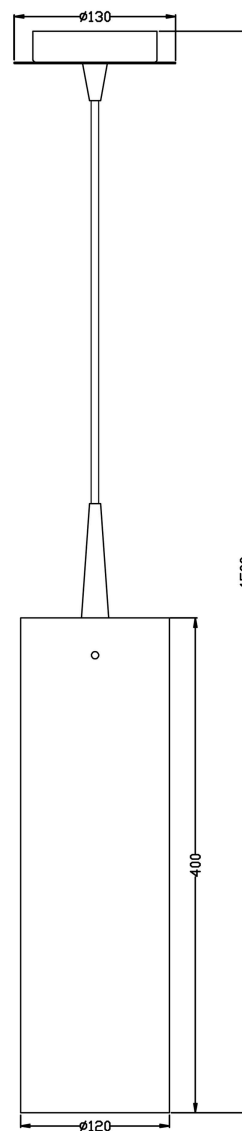

Artikel Nr.: 299280

Pendelleuchte, Colmena, Weiß, 220-240V AC/50-60Hz, 1x max. 60,00 W

Technische Daten

Charakteristik

Material	Glas / Metall
Farbe	Weiß / Silber
Optik	mattiert/ Chrom
im Lieferumfang	

Elektrische Daten

Artikel Nr.: 299280

Pendelleuchte, Colmena, Weiß, 220-240V AC/50-60Hz, 1x max. 60,00 W

Lichtrichtung

Dreh- und Schwenkbereich	feststehend
Neigungswinkel	
Abstrahlverhalten	
Reflektor / Linse	symmetrisch

Abmessungen und Gewicht

Länge	
Breite	
Höhe	400 mm
Durchmesser	120 mm
Deckenabhängung	1,13 m
Gewicht	1730 g

Sockelmaß

Länge	
Breite	
Höhe	
Durchmesser	130 mm

Artikel Nr.: 299280

Pendelleuchte, Colmena, Weiß, 220-240V AC/50-60Hz, 1x max. 60,00 W

Dimensions & Weight

Length	
Width	
Height	400 mm
Diameter	120 mm
Suspensions from ceiling	1,13 m
Product Weight	1730 g

Base dimensions

Length	
Width	
Height	
Diameter	130 mm

Article no.: 299280

Pendant lamp, Colmena, white, 220-240V AC/50-60Hz, 1x max. 60,00 W