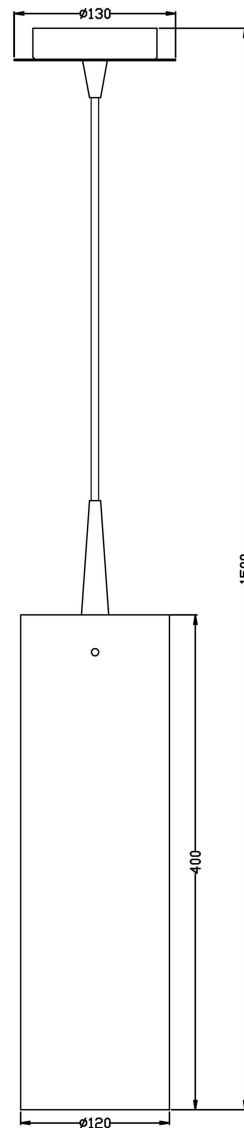

Artikel Nr.: 299280

Pendelleuchte, Colmena, Weiß, 220-240V AC/50-60Hz, 1x max. 60,00 W

Technische Daten

Charakteristik

Material	Glas / Metall
Farbe	Weiß / Silber
Optik	mattiert/ Chrom
im Lieferumfang	

Elektrische Daten

Leistung	1x max. 60,00 W
Eingangsspannung	220-240V AC/50-60Hz
Eingangsstrom	
Fassung / Sockel	E27
Anzahl Sockel	1
Netzgerät	
Ansteuerung	dimmbar über optionales Leuchtmittel
Anschlussmöglichkeit	Klemme
Schutzklasse I, II, III	I

Artikel Nr.: 299280

Pendelleuchte, Colmena, Weiß, 220-240V AC/50-60Hz, 1x max. 60,00 W

Lichtrichtung

Dreh- und Schwenkbereich	feststehend
Neigungswinkel	
Abstrahlverhalten	
Reflektor / Linse	symmetrisch

Abmessungen und Gewicht

Länge	
Breite	
Höhe	400 mm
Durchmesser	120 mm
Deckenabhängung	1,13 m
Gewicht	1730 g

Sockelmaß

Länge	
Breite	
Höhe	
Durchmesser	130 mm

Artikel Nr.: 299280

Pendelleuchte, Colmena, Weiß, 220-240V AC/50-60Hz, 1x max. 60,00 W