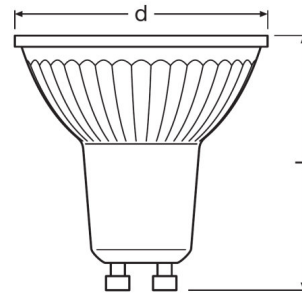

## P PAR 16 80 36° 7.2 W/827 GU10 DIM

EAN 4052899958005

	GU10
	55,0 mm
	51,0 mm
	–
<b>W</b>	7,20 W
<b>lm</b>	575 lm
	575 lm
	–
	575 lm
	–
<b>cd</b>	1439 cd
<b>K</b>	2700 K
<b>COLOUR</b>	Warm White
<b>R<sub>a</sub></b>	≥80
<b>t [h]</b>	25000 h
	Ja
<b>V</b>	220...240 V
<b>Hz</b>	–