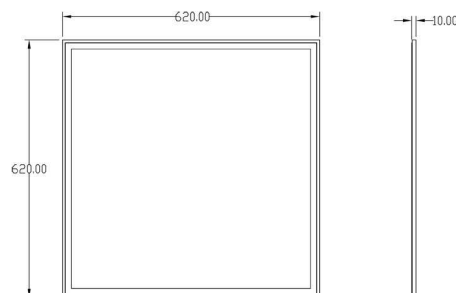

**Elektrische Daten**

<b>Leistung / Leistungsaufnahme</b>	37,00 W / 37,00 W
<b>Eingangsspannung</b>	35V DC
<b>Eingangsstrom</b>	1050 mA
<b>Fassung / Sockel</b>	
<b>Anzahl Sockel</b>	
<b>Netzgerät</b>	exkl. LED-Netzgerät
<b>Ansteuerung</b>	dimmbar über optionales Netzgerät
<b>Anschlussmöglichkeit</b>	offene Kabel
<b>Schutzklasse I, II, III</b>	III

**Abmessungen und Gewicht**

<b>Länge</b>	620 mm
<b>Breite</b>	620 mm
<b>Höhe</b>	10 mm
<b>Durchmesser</b>	
<b>Gewicht</b>	4000 g

**Grenzwerte**

**Die Überschreitung der Grenzwerte und Betriebsspannung führt zu einer starken Verkürzung der Lebensdauer sowie Zerstörung der LED Module.**

**Dimensions & Weight**

<b>Length</b>	620 mm
<b>Width</b>	620 mm
<b>Height</b>	10 mm
<b>Diameter</b>	
<b>Product Weight</b>	4000 g

**Absolute maximum ratings**

The LED will get damaged and the lifetime will decrease when you overrun absolute maximum ratings.