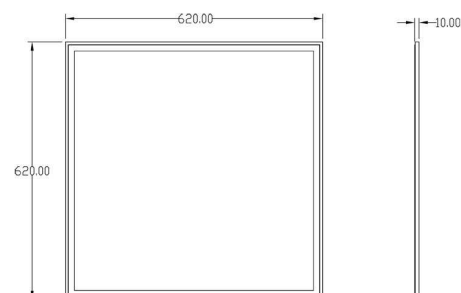

**Abmessungen und Gewicht**

<b>Länge</b>	620 mm
<b>Breite</b>	620 mm
<b>Höhe</b>	10 mm
<b>Durchmesser</b>	
<b>Gewicht</b>	4000 g

**Grenzwerte**

**Die Überschreitung der Grenzwerte und Betriebsspannung führt zu einer starken Verkürzung der Lebensdauer sowie Zerstörung der LED Module.**

**Light Technical Data**

<b>Bulb</b>	LED-module fixed
<b>Colour Designation</b>	neutral white
<b>Colour temperature</b>	4000 K
<b>Luminous flux</b>	3500 lm
<b>Beam angle / UGR</b>	90 ° / <19
<b>LED type</b>	SMD
<b>LED quantity</b>	216
<b>Spectral power distribution</b>	578 nm

**Dimensions & Weight**

<b>Length</b>	620 mm
<b>Width</b>	620 mm
<b>Height</b>	10 mm
<b>Diameter</b>	
<b>Product Weight</b>	4000 g

**Absolute maximum ratings**

The LED will get damaged and the lifetime will decrease when you overrun absolute maximum ratings.